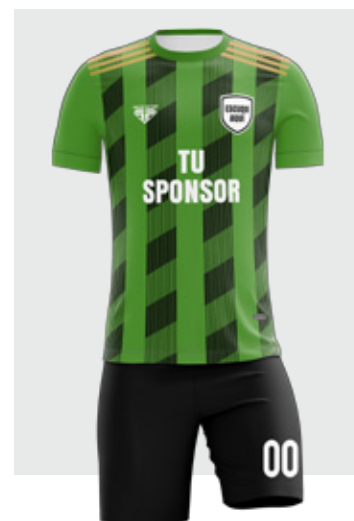

Medidas HOMBRE

TALLA	ANCHO	ALTO
S	54	67
M	56	70
L	58	75
XL	62	76
XXL	65	79

✓ 100% personalizado

✓ Elige entre diferentes colores

Variedad de Modelos

MIXED

FLAMENGO

FANTASY 3

Variedad de Modelos

PS3

FLAMENGO

FANTASY 3

Variedad de Modelos

INTER PIXEL

JUVENTUS

INTER MIAMI

Modelo **AJAX**

TÚ ELIGES EL COLOR

Modelo **BORUSSIA**

TÚ ELIGES EL COLOR

Modelo FANTASY 1

TÚ ELIGES EL COLOR

Modelo FANTASY 2

TÚ ELIGES EL COLOR

Modelo INTER 1

TÚ ELIGES EL COLOR

Modelo **JUVENTUS**

TÚ ELIGES EL COLOR

Modelo MANCHESTER ROSA

TÚ ELIGES EL COLOR

Modelo PSG PLUMA

TÚ ELIGES EL COLOR